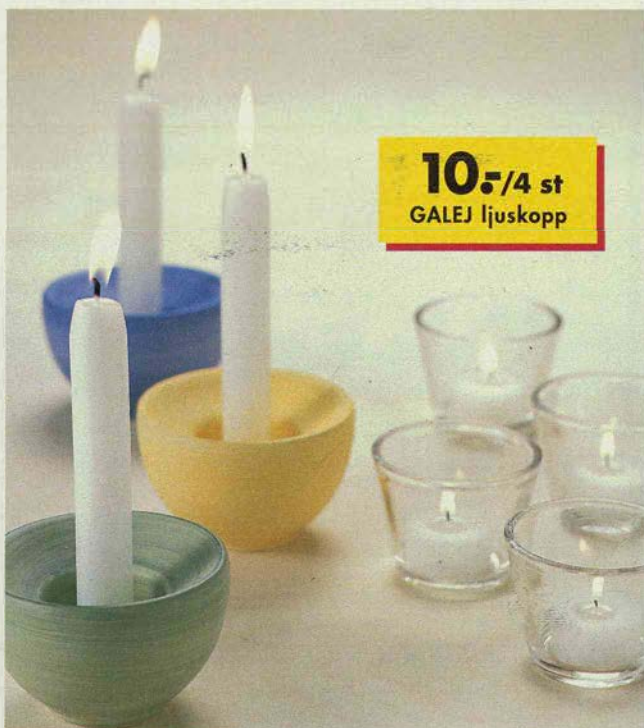

10.-/4 st
GALEJ ljuskopp

EMPATI ljushållare 25.- Höjd 5.5 cm. Glaserat flintgods.
GALEJ ljuskopp 10.-/4 st Glas.